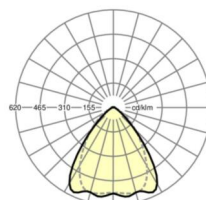

Ссылка	LED 8000lm 840
ηLB	100 %
Φ ↓/↑	98 % / 2 %
UGR попл./вдоль	20.6 / 21.3

Оптика

Оснастка	LED, цветопередача/оттенок света CRI ≥ 80 / 4000K
Допуск для координаты цветности (MacAdam)	3SDCM
Номинальный световой поток	8583lm
Номинальный световой поток-при дежурном освещении	921lm
Срок службы LED	50000h L80/B10 (Tq 35°C), 70000h L80/B50 (Tq 35°C), 100000h L80/B50 (Tq 30°C)
светоотдача светильников	175lm/W
Угол излучения	80° (C0) / 75° (C90)
UGR поп./вдоль	20.6 / 21.3

Механика

цвет корпуса	белый стандартный для электротехники RAL 9016
размеры (LxWxH/DxH)	1531mm x 55mm x 37mm
вес (нетто)	1.95kg
Вид монтажа	сборка трековых систем, световая структура

размеры

L	1531 mm	Длина
В	55 mm	Ширина
Н	37 mm	Высота